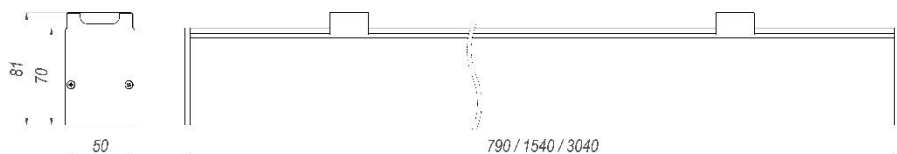

FLORA - შუქდიოდური სანათი

შუქდიოდური სანათი FLORA განკუთვნილია დიდი სავაჭრო სივრცეების საერთო განათებისთვის. საოფისე ნაგებობების, მოლაპარაკებების ოთახების, თანამშრომლების სამუშაო ადგილების, RECEPTION ზონების და სხვა ფართების საერთო და ლოკალური განათებისთვის.

სიმძლავრე	W	70
შემავალი ძაბვა	V	230-240
სინათლის ნაკადი	Lm	6800
ეფექტურობა	Lm/w	98
სიმძლავრის კოეფიციენტი		>0.9
ფერთი ტემპერატურა	K	4000/5000
პულსაციის კოეფიციენტი		< 2%
ფერთა გადაცემის ინდექსი	CRI	>80
მუშაობის რესურსი	სთ	50000
დაცვის დონე	IP	40
კორპუსი		ალუმინი
კორპუსის ფერი		თეთრი
სანათის ზომა	მმ	3040x50X70
სამაგრის დიამეტრი	მმ	-