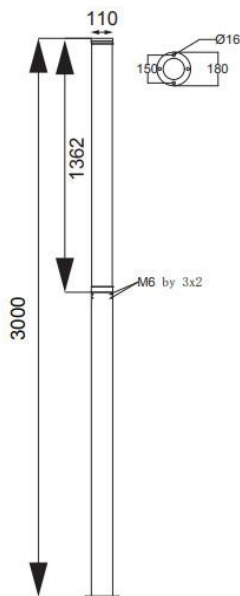

LOGIC- შუქდიოდური სანათი

LED სერიის სანათი განკუთვნილია დეკორატიული განათებისთვის,

სიმძლავრე	W	20
შემავალი ძაბვა	V	240
სინათლის ნაკადი	Lm	-
ეფექტურობა	Lm/w	-
სიმძლავრის კოეფიციენტი		82%
ფერთი ტემპერატურა	K	2700-6500
პულსაციის კოეფიციენტი		-
ფერთა გადაცემის ინდექსი	CRI	>80
მუშაობის რესურსი	სთ	35000
დაცვის დონე	IP	65
კორპუსი		ანტიკოროზიული
კორპუსის ფერი		შავი
სანათის ზომა	მმ	110x3000
სამაგრის დიამეტრი	მმ	-