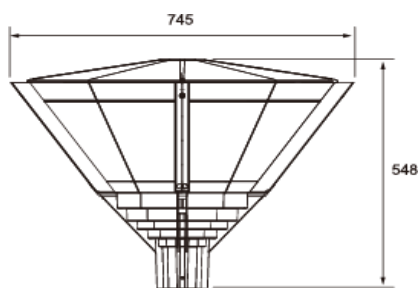

GUEST - ქუჩის შუქდიოდური სანათი

LED სერიის სანათი განკუთვნილია პარკების, სკვერების, სხვადასხვა საცალფეხო ზონების და დასვენების ადგილებზე. სანათი უზრუნველყოფს კომფორტულ ენერგოეფექტურ შუქს. მათი დიზაინი საშუალებას გაძლევთ განათავსოთ ისინი ქალაქის ნებისმიერ რაიონში და ნაწილში.

სიმძლავრე	W	100
შემავალი ძაბვა	V	100-305
სინათლის ნაკადი	Lm	11300
ეფექტურობა	Lm/w	113
სიმძლავრის კოეფიციენტი		89%
ფერითი ტემპერატურა	K	3000-6500
პულსაციის კოეფიციენტი		-
ფერთა გადაცემის ინდექსი	CRI	>80
მუშაობის რესურსი	სთ	50000
დაცვის დონე	IP/IK	IP66/IK08
კორპუსი		ანტიკოროზიული
კორპუსის ფერი		შავი
სანათის ზომა	მმ	745x548
სამაგრის დიამეტრი	მმ	60-71