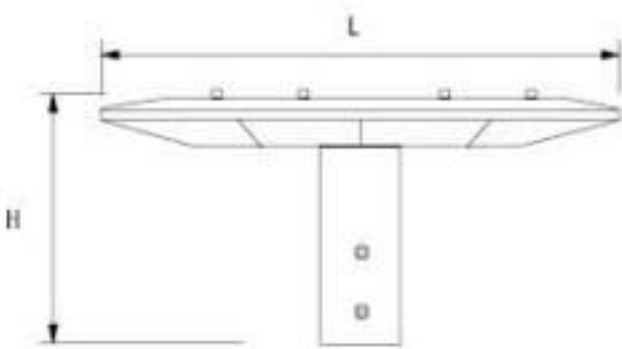

# MUSHROOM - სკვერების და პარკების შუქდიოდური სანათი

LED სერიის სანათი განკუთვნილია პარკების, სკვერების, სხვადასხვა საცალფეხო ზონების და დასვენების ადგილებზე. სანათი უზრუნველყოფს კომფორტულ ენერგოეფექტურ შუქს. მათი დიზაინი საშუალებას გაძლევთ განათავსოთ ისინი ქალაქის ნებისმიერ რაიონში და ნაწილში. სანათი შესაძლებელია მოწოდებულ იქნას 20w-60w სიმძლავრით.

სიმძლავრე	W	20-60
შემავალი ძაბვა	V	90-305
სინათლის ნაკადი	Lm	-
ეფექტურობა	Lm/w	100
სიმძლავრის კოეფიციენტი		>0.95
ფერთი ტემპერატურა	K	3000/6500
პულსაციის კოეფიციენტი		-
ფერთა გადაცემის ინდექსი	CRI	>70
მუშაობის რესურსი	სთ	50000
დაცვის დონე	IP/IK	IP66/IK08
კორპუსი		ალუმინი
კორპუსის ფერი		შავი
სანათის ზომა	მმ	670x670x380/640x640x360
სამაგრის დიამეტრი	მმ	60

A: 650 x 650 x 350mm

B: 620 x 620 x 330mm

სიმძლავრე	ფერთი ტემპერატურა	LM	CRI	შემავალი ძაბვა
20w-60w	3000-6500	-	70	90-305 VAC

სანათი ავმაყოფილებს თავსებადობისა და უსაფრთხოების ყველა სავალდებულო და სარეკომენდაციო მოთხოვნას.