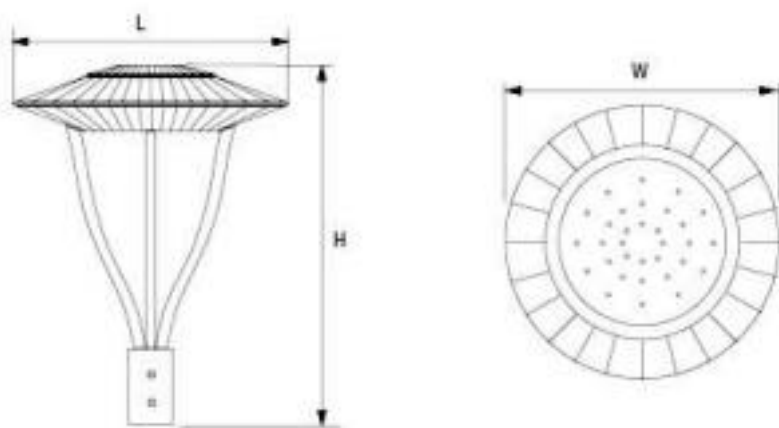

ALPHA - სკვერების და პარკების შუქდიოდური სანათი

LED სერიის სანათი განკუთვნილია პარკების, სკვერების, სხვადასხვა საცალფეხო ზონების და დასვენების ადგილებზე. სანათი უზრუნველყოფს კომფორტულ ენერგოეფექტურ შუქს. მათი დიზაინი საშუალებას გაძლევთ განათავსოთ ისინი ქალაქის ნებისმიერ რაიონში და ნაწილში. სანათი შესაძლებელია მოწოდებულ იქნას 20w-250w სიმძლავრით.

სიმძლავრე	W	20-250
შემავალი ძაბვა	V	90-305
სინათლის ნაკადი	Lm	-
ეფექტურობა	Lm/w	100
სიმძლავრის კოეფიციენტი		>0.95
ფერთი ტემპერატურა	K	3000/6500
პულსაციის კოეფიციენტი		-
ფერთა გადაცემის ინდექსი	CRI	>70
მუშაობის რესურსი	სთ	50000
დაცვის დონე	IP/IK	IP66/IK08
კორპუსი		ალუმინი
კორპუსის ფერი		შავი
სანათის ზომა	მმ	-
სამაგრის დიამეტრი	მმ	76/60

A: 600 x 600 x 650mm
 B: 440 x 440 x 615mm
 C: 380 x 380 x 560mm

სიმძლავრე	ფერთი ტემპერატურა	LM	CRI	შემავალი ძაბვა
20w-250w	3000-6500	-	70	90-305 VAC

სანათი ავთომატიზირებულია თავსებადობისა და უსაფრთხოების ყველა საავტომატიზაციო და სარეკომენდაციო მოთხოვნას.