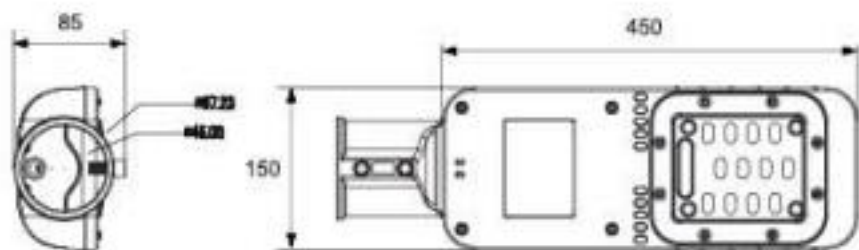

MINI - ქუჩის შუქდიოდური სანათი

LED სერიის სანათი განკუთვნილია პარკების, სკვერების, სხვადასხვა საცალფეხო ზონების და დასვენების ადგილებზე. სანათი უზრუნველყოფს კომფორტულ ენერგოეფექტურ შუქს. მათი დიზაინი საშუალებას გაძლევთ განათავსოთ ისინი ქალაქის ნებისმიერ რაიონში და ნაწილში. სანათი შესაძლებელია მოწოდებულ იქნას 50w-60w სიმძლავრით.

სიმძლავრე	W	50-60
შემავალი ძაბვა	V	90-305
სინათლის ნაკადი	Lm	-
ეფექტურობა	Lm/w	120
სიმძლავრის კოეფიციენტი		>0.95
ფერთი ტემპერატურა	K	3000/6500
პულსაციის კოეფიციენტი		-
ფერთა გადაცემის ინდექსი	CRI	>70
მუშაობის რესურსი	სთ	50000
დაცვის დონე	IP/IK	IP66/IK08
კორპუსი		ალუმინი
კორპუსის ფერი		თეთრი
სანათის ზომა	მმ	725x425x515
სამაგრის დიამეტრი	მმ	40/60