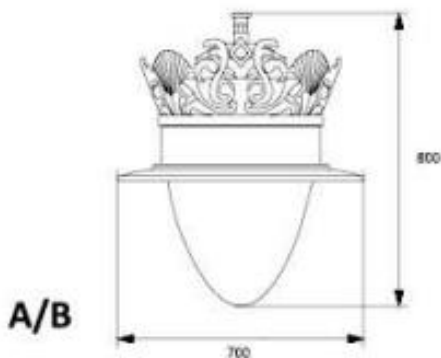

სიმძლავრე	ფერთი ტემპერატურა	LM	CRI	შემავალი ძაბვა
30w-80w	3000-6500	-	70	90-305 VAC
30w-80w	3000-6500	-	70	90-305 VAC

სანათი ავთენტიფიცირებულია თავსებადობისა და უსაფრთხოების ყველა საავტორიტეტო და სარეკომენდაციო მოთხოვნას.