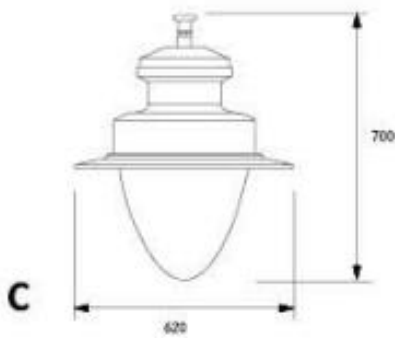

სიმძლავრე	ფერთი ტემპერატურა	LM	CRI	შემავალი ძაბვა
30w-80w	3000-6500	-	70	90-305 VAC
30w-80w	3000-6500	-	70	90-305 VAC

სანათი ავთენტიფიცირებულია თავსებადობისა და უსაფრთხოების ყველა საავტორიტეტო და სარეკომენდაციო მოთხოვნას.