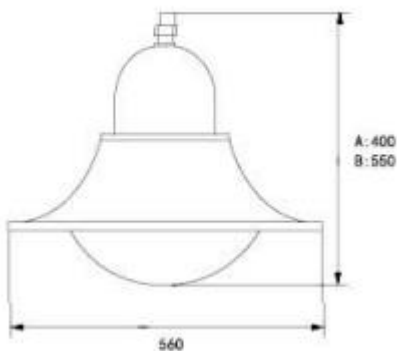

სიმძლავრე	ფერთი ტემპერატურა	LM	CRI	შემავალი ძაბვა
20w-90w	3000-6500	-	70	90-305 VAC

სანათი ავმაყოფილებს თავსებადობისა და უსაფრთხოების ყველა სავალდებულო და სარეკომენდაციო მოთხოვნას.